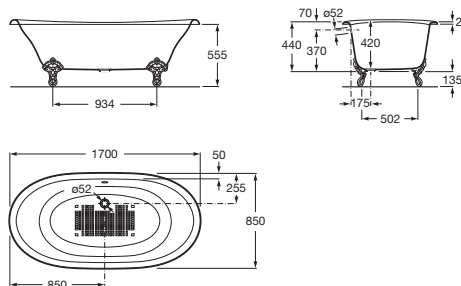

NEWCAST

Eagle`s Claw: set 4 picioare cromate

PRE (FĂRĂ TVA) (FĂRĂ TVA)

2.784,00 LEI

SCHIȚE TEHNICE

CARACTERISTICI

COMPATIBIL CU

Cadă ovală din fontă, cu bază anti-alunecare